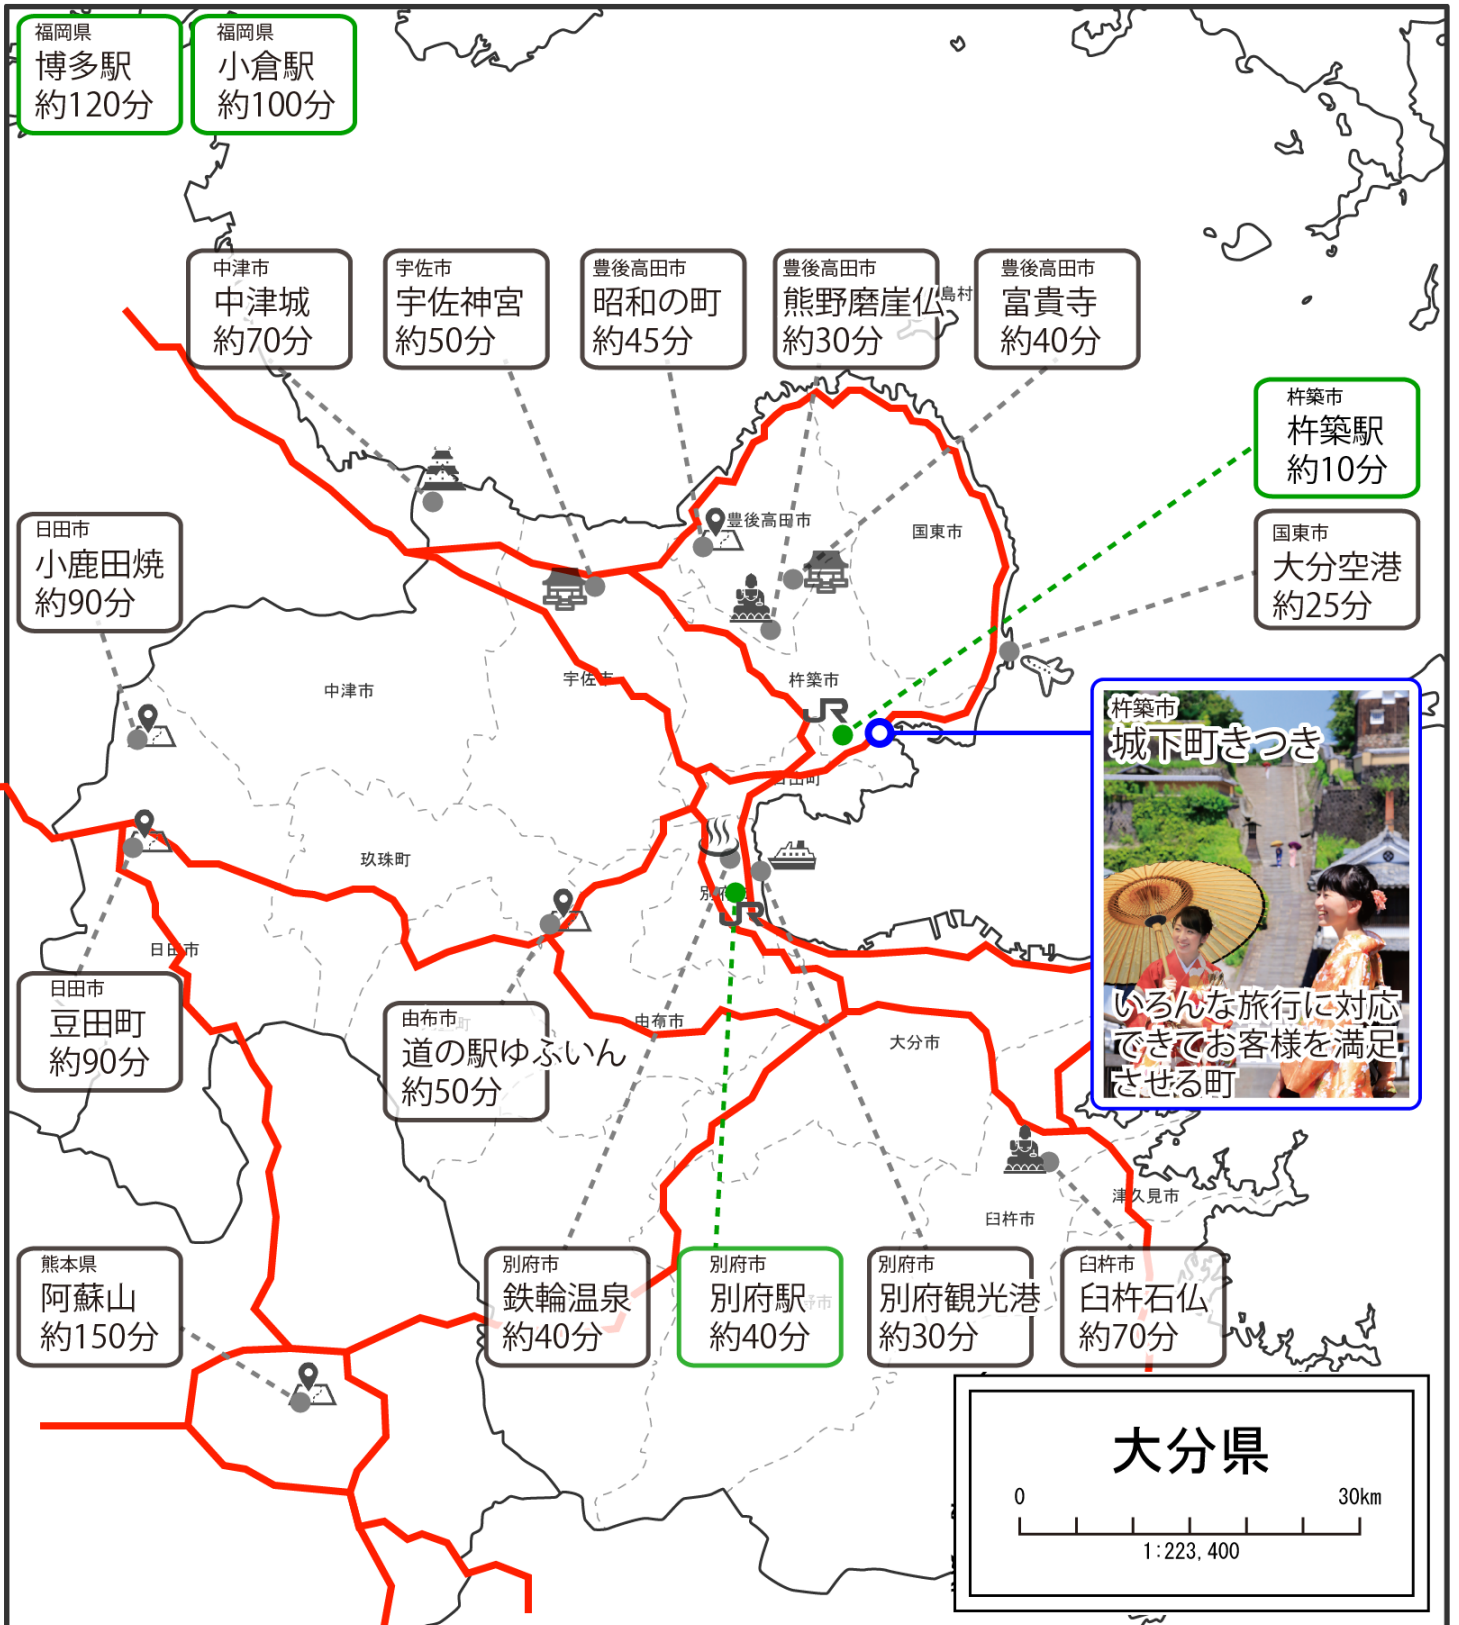

# 【大分県杵築市】 杵築からの所要時間（自動車）

旅行会社様向けの情報は、杵築市観光協会公式サイト  
の出版関係・旅行会社様へのページに掲載しています。

きつき 観光

検索

一般社団法人 杵築市観光協会

Email info@kit-suki.com  
TEL 0978-63-0100

URL www.kit-suki.com  
FAX 0978-63-0112