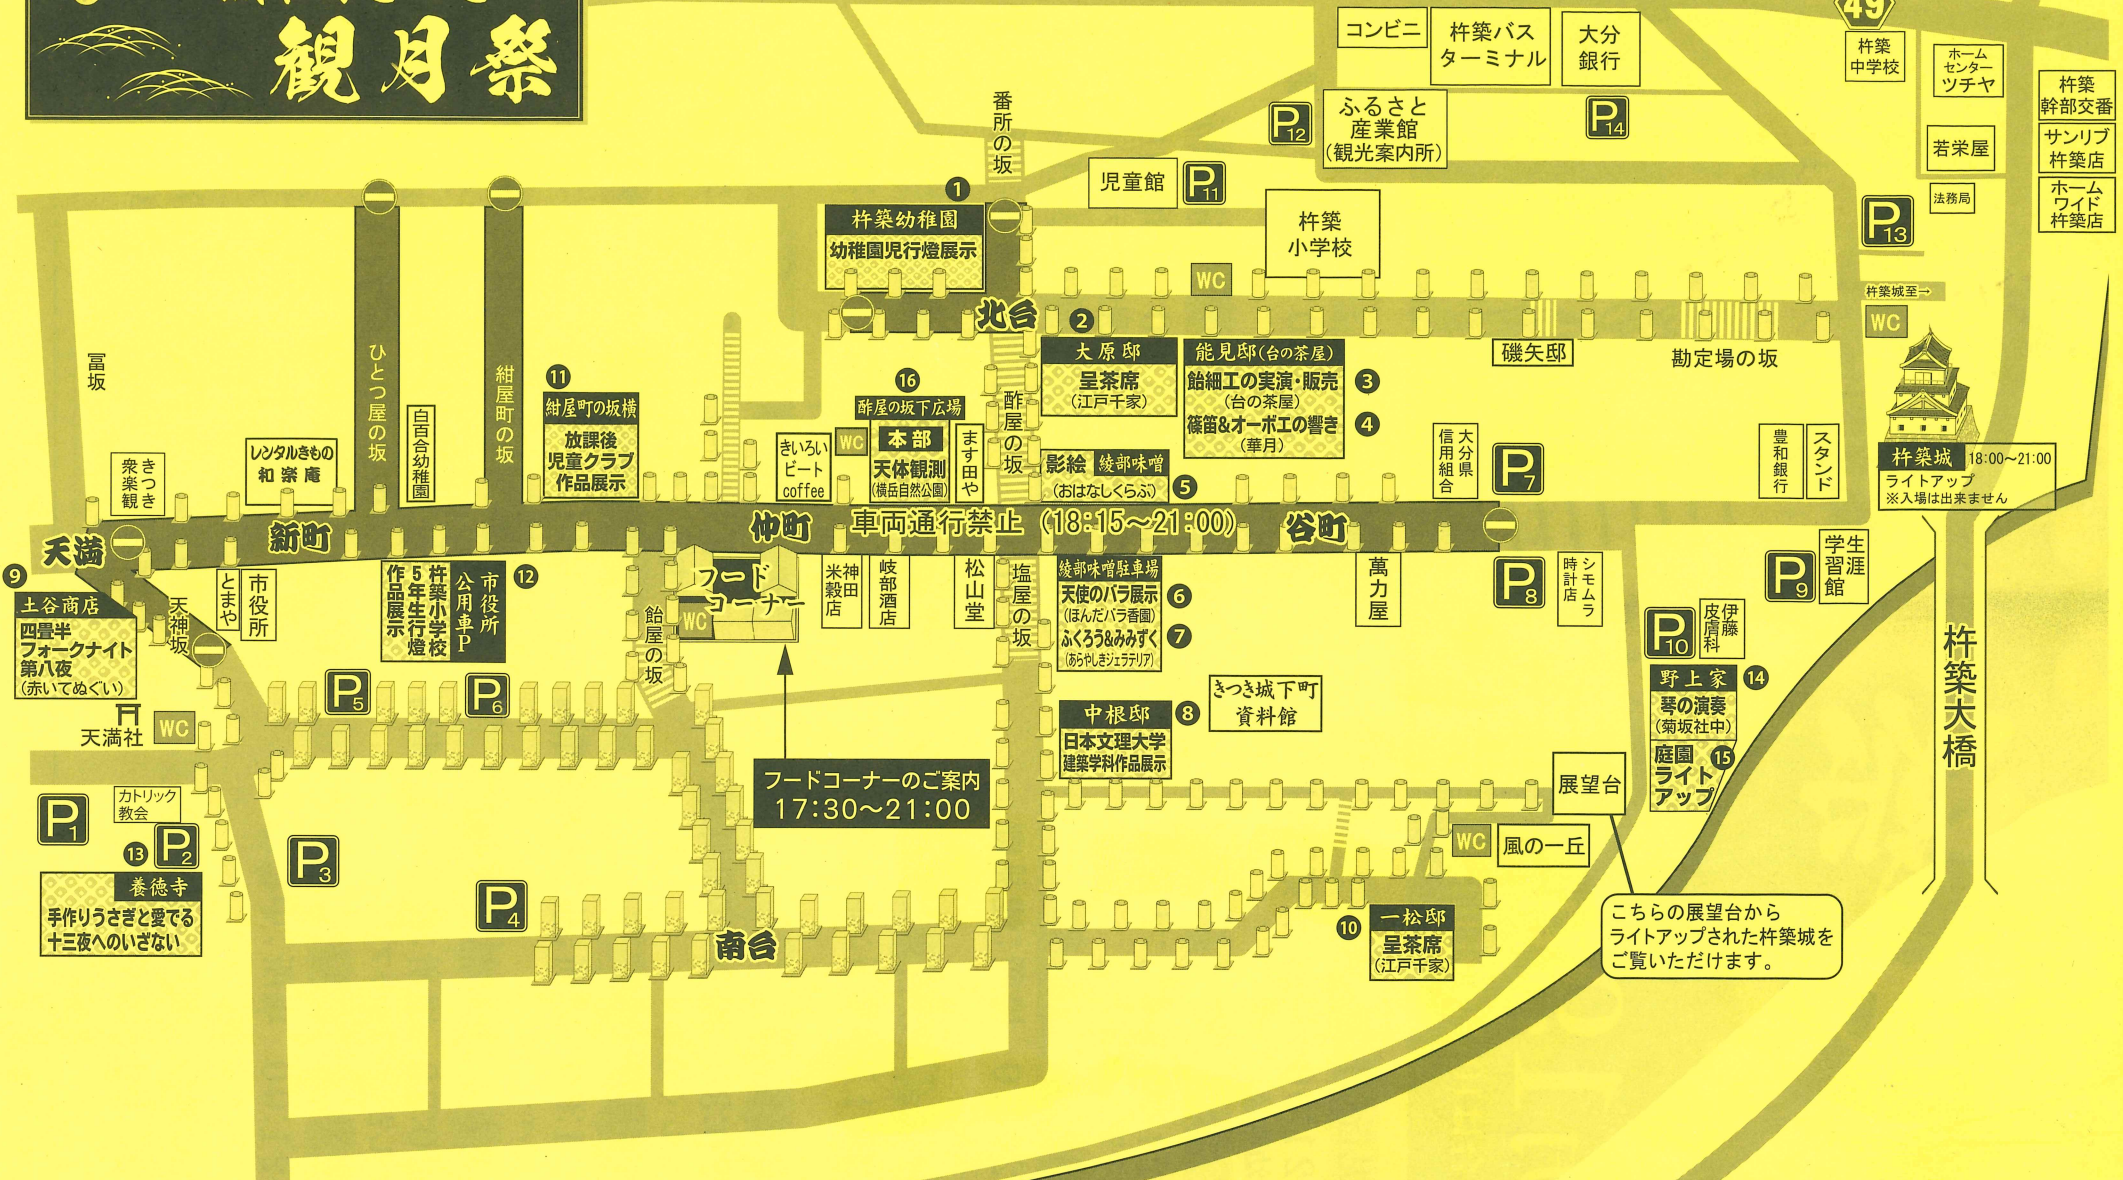

⑭ 琴の演奏

19:00~20:30 場所:野上家
主催:菊坂社中

⑮ 野上家庭園ライトアップ

18:00~21:00 場所:野上家

⑯ 城下町de天体観察とワークショップ

18:00~21:00 場所:酢屋の坂下広場
主催:横岳自然公園 (NPO法人 大分宇宙科学協会)
18:00~ワークショップ 19:00~宇宙食販売
20:00~天体観察
※ワークショップ当日先着15名
天体望遠鏡簡易キット ¥2,500

国東方面
大分空港

杵築城 18:00~21:00
ライトアップ
※入場は出来ません

交通規制

◎車両通行禁止
〔場所〕 衆楽観前～けんしん
〔時間〕 18:15～21:00

- 角行燈
- 丸行燈
- 駐車場
- トイレ

213

← 別府方面

錦江橋